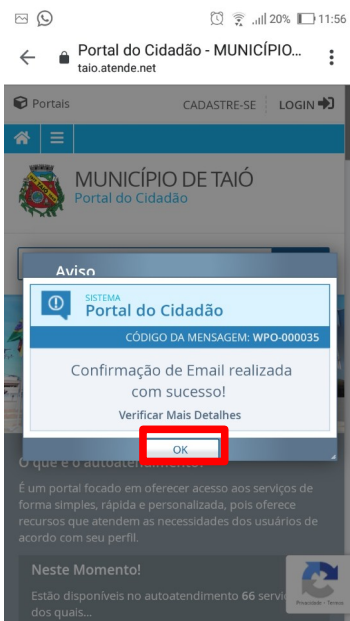

* Informe seu número de CPF e Clique em “Próximo”. Na próxima tela insira os demais dados pessoais e clique em “Próximo”. Na tela seguinte insira o seu endereço e clique novamente em “Próximo”.

* Na última tela, cadastre a sua senha e anote, pois você somente terá acesso ao sistema com senha cadastrada. Após informado a senha, clique em “Confirmar”. O aplicativo informará que foi enviado um e-mail para confirmar a solicitação de acesso. (Observação: O link enviado para confirmar o acesso só é válido por 48 horas, portanto o cadastro deverá ser confirmado antes deste período ou o cadastro deverá ser feito novamente.).

* Acesse seu e-mail, localize e abra o e-mail de “Confirmação de Solicitação de Acesso”.

* Clique no link do e-mail para confirmar o acesso.

**Município
de Taió**

PREFEITURA DE TAIÓ

Fone: 47 3562-8300
Avenida Luiz Bertoli, 44
Centro - Taió - SC
CEP: 89190-000
www.talo.sc.gov.br

* Seu cadastro foi finalizado.

* Para fazer o primeiro acesso, abra o aplicativo atende.net, clique em “Acessar com Login”, faça a busca e selecione Taió – SC, informe seu CPF e senha e clique em “Entrar” e você estará logado.