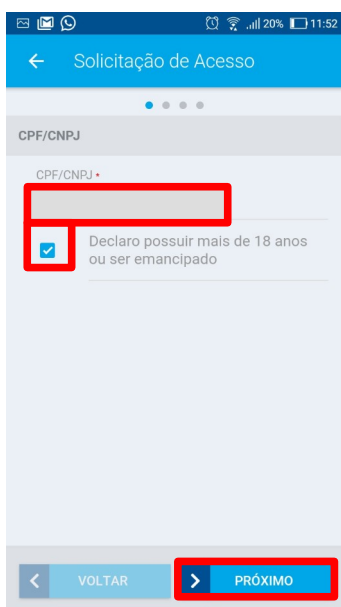

PASSO A PASSO DO SERVIDOR

ÍNDICE

CADASTRO DE ACESSO AO PORTAL DO CIDADÃO >> AUTOATENDIMENTO	2
PELO APLICATIVO ATENDE.NET	2

CADASTRO DE ACESSO AO PORTAL DO CIDADÃO >> AUTOATENDIMENTO

PELO APLICATIVO ATENDE.NET:

* Baixe e instale o aplicativo atende.net, gratuitamente, através da loja de aplicativos de seu celular.

* Após instalado, abra o aplicativo atende.net e clique em “Solicitar Acesso”.

* No campo de busca, digite Taió para localizar o município na lista, selecione “Taió – SC” e clique em “Continuar”

* Informe seu número de CPF e Clique em “Próximo”. Na próxima tela insira os demais dados pessoais e clique em “Próximo”. Na tela seguinte insira o seu endereço e clique novamente em “Próximo”.

* Na última tela, cadastre a sua senha e anote, pois você somente terá acesso ao sistema com senha cadastrada. Após informado a senha, clique em “Confirmar”. O aplicativo informará que foi enviado um e-mail para confirmar a solicitação de acesso. (Observação: O link enviado para confirmar o acesso só é válido por 48 horas, portanto o cadastro deverá ser confirmado antes deste período ou o cadastro deverá ser feito novamente.).