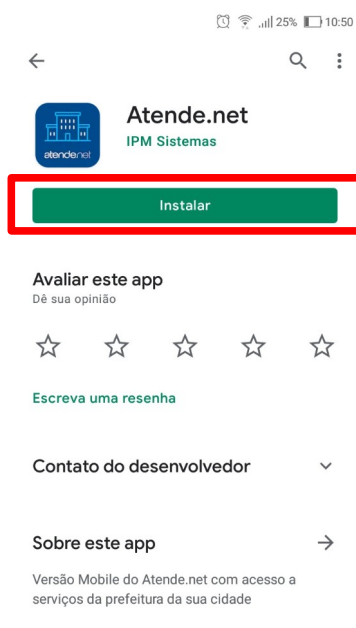

PASSO A PASSO DO SERVIDOR

ÍNDICE

CADASTRO DE ACESSO AO PORTAL DO CIDADÃO >> AUTOATENDIMENTO	2
PELO APLICATIVO ATENDE.NET	2

CADASTRO DE ACESSO AO PORTAL DO CIDADÃO >> AUTOATENDIMENTO

PELO APLICATIVO ATENDE.NET:

* Baixe e instale o aplicativo atende.net, gratuitamente, através da loja de aplicativos de seu celular.

* Após instalado, abra o aplicativo atende.net e clique em “Solicitar Acesso”.

* No campo de busca, digite Taió para localizar o município na lista, selecione “Taió – SC” e clique em “Continuar”