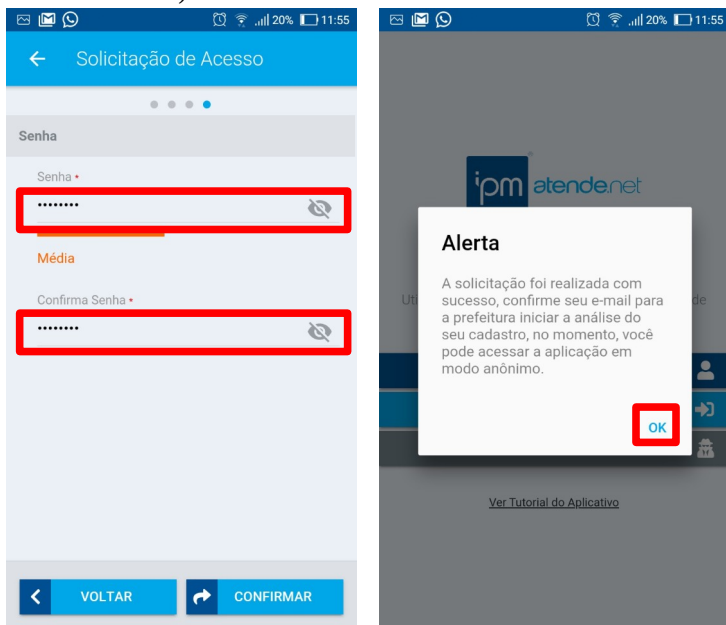

PASSO A PASSO DO SERVIDOR

ÍNDICE

CADASTRO DE ACESSO AO PORTAL DO CIDADÃO >> AUTOATENDIMENTO	2
PELO APLICATIVO ATENDE.NET	2

CADASTRO DE ACESSO AO PORTAL DO CIDADÃO >> AUTOATENDIMENTO

PELO APLICATIVO ATENDE.NET:

* Baixe e instale o aplicativo atende.net, gratuitamente, através da loja de aplicativos de seu celular.

* Após instalado, abra o aplicativo atende.net e clique em “Solicitar Acesso”.

* No campo de busca, digite Taió para localizar o município na lista, selecione “Taió – SC” e clique em “Continuar”

* Informe seu número de CPF e Clique em “Próximo”. Na próxima tela insira os demais dados pessoais e clique em “Próximo”. Na tela seguinte insira o seu endereço e clique novamente em “Próximo”.

* Na última tela, cadastre a sua senha e anote, pois você somente terá acesso ao sistema com senha cadastrada. Após informado a senha, clique em “Confirmar”. O aplicativo informará que foi enviado um e-mail para confirmar a solicitação de acesso. (Observação: O link enviado para confirmar o acesso só é válido por 48 horas, portanto o cadastro deverá ser confirmado antes deste período ou o cadastro deverá ser feito novamente.).