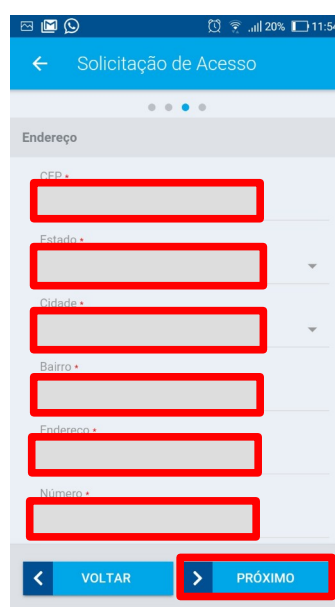

PASSO A PASSO DO SERVIDOR

ÍNDICE

CADASTRO DE ACESSO AO PORTAL DO CIDADÃO >> AUTOATENDIMENTO	2
PELO APLICATIVO ATENDE.NET	2

CADASTRO DE ACESSO AO PORTAL DO CIDADÃO >> AUTOATENDIMENTO

PELO APLICATIVO ATENDE.NET:

* Baixe e instale o aplicativo atende.net, gratuitamente, através da loja de aplicativos de seu celular.

* Após instalado, abra o aplicativo atende.net e clique em “Solicitar Acesso”.

* No campo de busca, digite Taió para localizar o município na lista, selecione “Taió – SC” e clique em “Continuar”

* Informe seu número de CPF e Clique em “Próximo”. Na próxima tela insira os demais dados pessoais e clique em “Próximo”. Na tela seguinte insira o seu endereço e clique novamente em “Próximo”.

* Na última tela, cadastre a sua senha e anote, pois você somente terá acesso ao sistema com senha cadastrada. Após informado a senha, clique em “Confirmar”. O aplicativo informará que foi enviado um e-mail para confirmar a solicitação de acesso. (Observação: O link enviado para confirmar o acesso só é válido por 48 horas, portanto o cadastro deverá ser confirmado antes deste período ou o cadastro deverá ser feito novamente.).