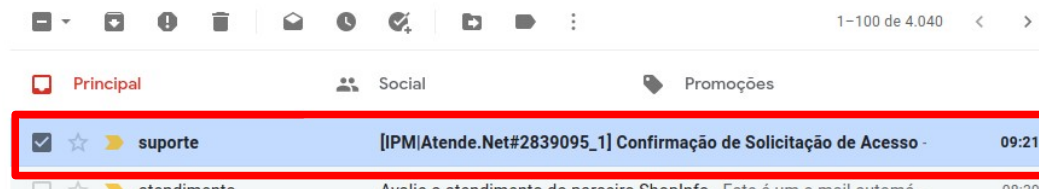

* Acesse seu e-mail, localize e abra o e-mail de “Confirmação de Solicitação de Acesso”.