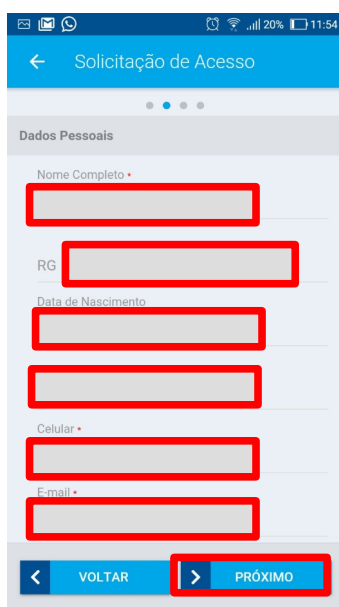

PASSO A PASSO DO SERVIDOR

ÍNDICE

CADASTRO DE ACESSO AO PORTAL DO CIDADÃO >> AUTOATENDIMENTO	2
PELO APLICATIVO ATENDE.NET	2

CADASTRO DE ACESSO AO PORTAL DO CIDADÃO >> AUTOATENDIMENTO

PELO APLICATIVO ATENDE.NET:

* Baixe e instale o aplicativo atende.net, gratuitamente, através da loja de aplicativos de seu celular.

* Após instalado, abra o aplicativo atende.net e clique em “Solicitar Acesso”.

* No campo de busca, digite Taió para localizar o município na lista, selecione “Taió – SC” e clique em “Continuar”

* Informe seu número de CPF e Clique em “Próximo”. Na próxima tela insira os demais dados pessoais e clique em “Próximo”. Na tela seguinte insira o seu endereço e clique novamente em “Próximo”.

* Na última tela, cadastre a sua senha e anote, pois você somente terá acesso ao sistema com senha cadastrada. Após informado a senha, clique em “Confirmar”. O aplicativo informará que foi enviado um e-mail para confirmar a solicitação de acesso. (Observação: O link enviado para confirmar o acesso só é válido por 48 horas, portanto o cadastro deverá ser confirmado antes deste período ou o cadastro deverá ser feito novamente.).