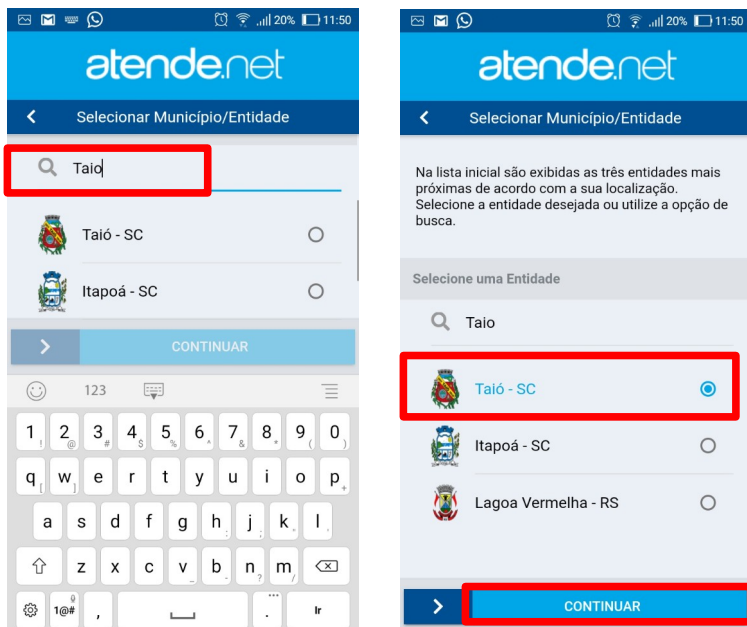

PASSO A PASSO DO SERVIDOR

ÍNDICE

CADASTRO DE ACESSO AO PORTAL DO CIDADÃO >> AUTOATENDIMENTO	2
PELO APLICATIVO ATENDE.NET	2

CADASTRO DE ACESSO AO PORTAL DO CIDADÃO >> AUTOATENDIMENTO

PELO APLICATIVO ATENDE.NET:

* Baixe e instale o aplicativo atende.net, gratuitamente, através da loja de aplicativos de seu celular.

* Após instalado, abra o aplicativo atende.net e clique em “Solicitar Acesso”.

* No campo de busca, digite Taió para localizar o município na lista, selecione “Taió – SC” e clique em “Continuar”

* Informe seu número de CPF e Clique em “Próximo”. Na próxima tela insira os demais dados pessoais e clique em “Próximo”. Na tela seguinte insira o seu endereço e clique novamente em “Próximo”.

* Na última tela, cadastre a sua senha e anote, pois você somente terá acesso ao sistema com senha cadastrada. Após informado a senha, clique em “Confirmar”. O aplicativo informará que foi enviado um e-mail para confirmar a solicitação de acesso. (Observação: O link enviado para confirmar o acesso só é válido por 48 horas, portanto o cadastro deverá ser confirmado antes deste período ou o cadastro deverá ser feito novamente.).